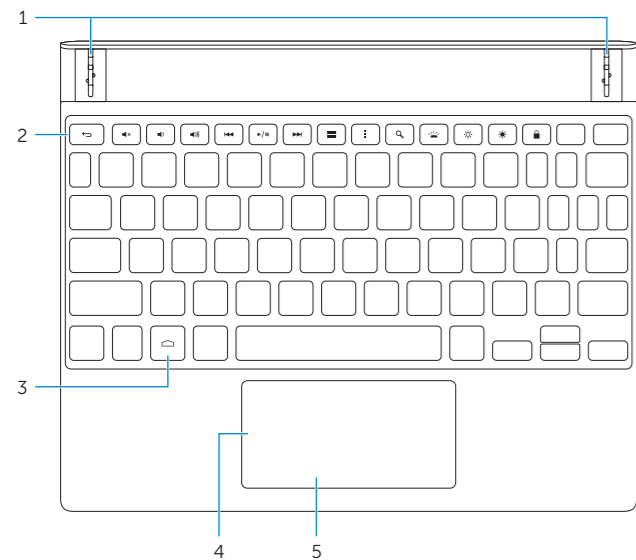

1. Tablet connectors (2)
 2. Shortcut keys
 3. Home key
 4. Touchpad
 5. Click area
1. 平板电脑接头 (2 个)
 2. 快捷键
 3. 主屏幕键
 4. 触摸板
 5. 单击区域

1. 平板电脑连接器 (2)
 2. 捷徑鍵
 3. 首頁鍵
 4. 觸控墊
 5. 點按區域
1. タブレットコネクタ (2)
 2. ショートカットキー
 3. Home キー
 4. タッチパッド
 5. クリックエリア