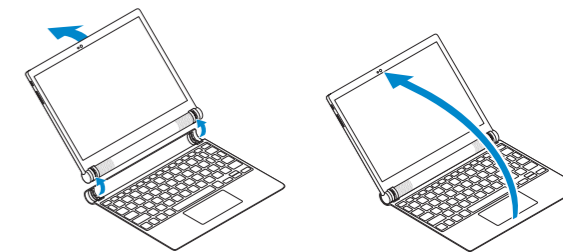

Decrease brightness
降低亮度
降低亮度
輝度を下げる

Increase brightness
提高亮度
增加亮度
輝度を上げる

Screen lock
屏幕锁 | 螢幕鎖定 | 画面のロック

Home
主屏幕 | 首頁 | ホーム

Disconnecting the keyboard

断开键盘连接
中斷連接鍵盤
キーボードを外す

Turn the tablet outward to disconnect the keyboard.

向外旋转平板电脑，断开键盘连接。
將平板電腦向外翻轉，以中斷連接鍵盤。
タブレットを外側に向けて、キーボードを外します。